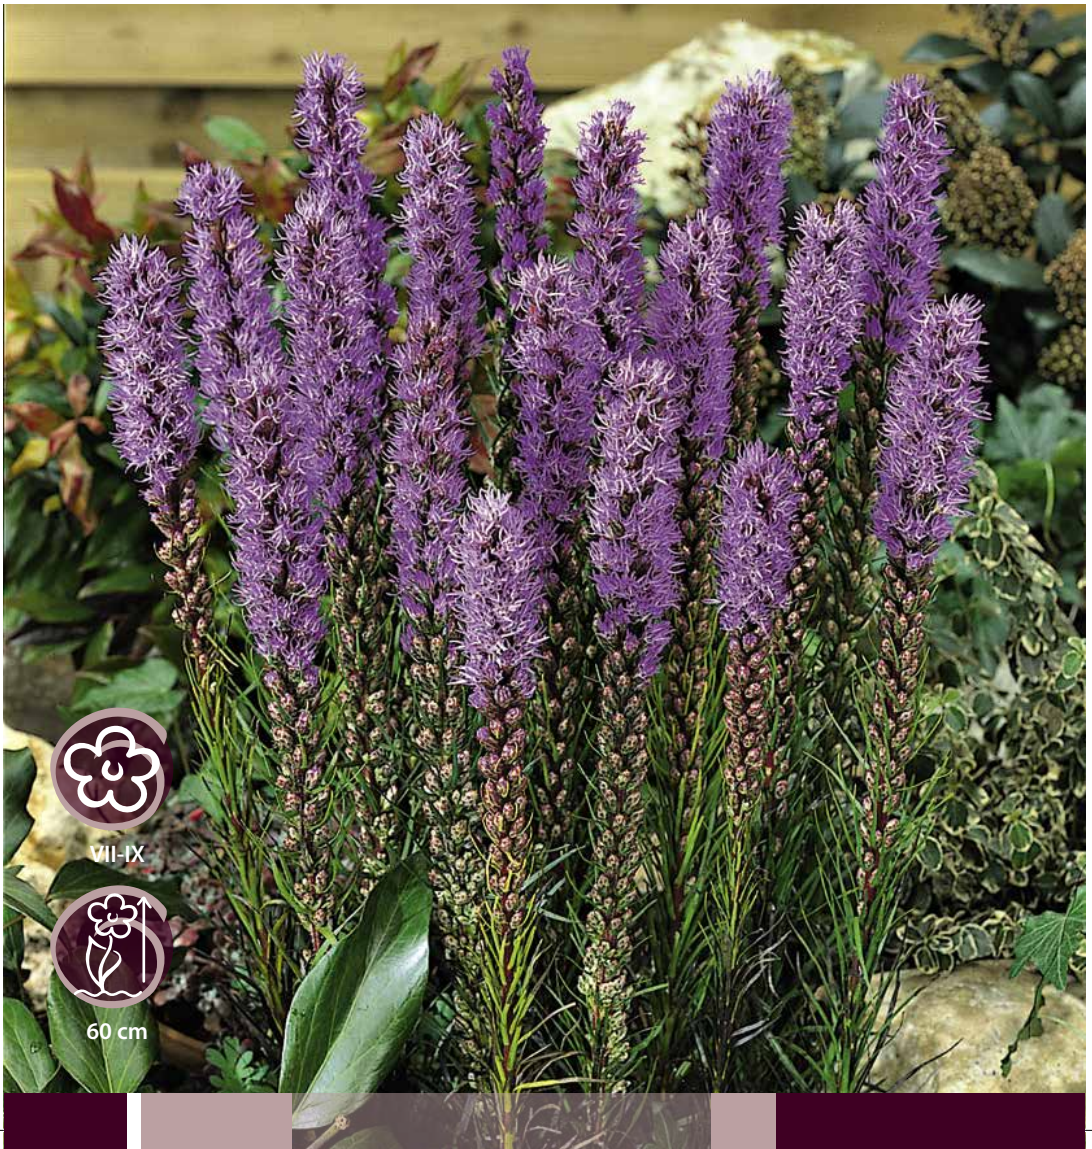

Liatris spicata

B0012026.tif