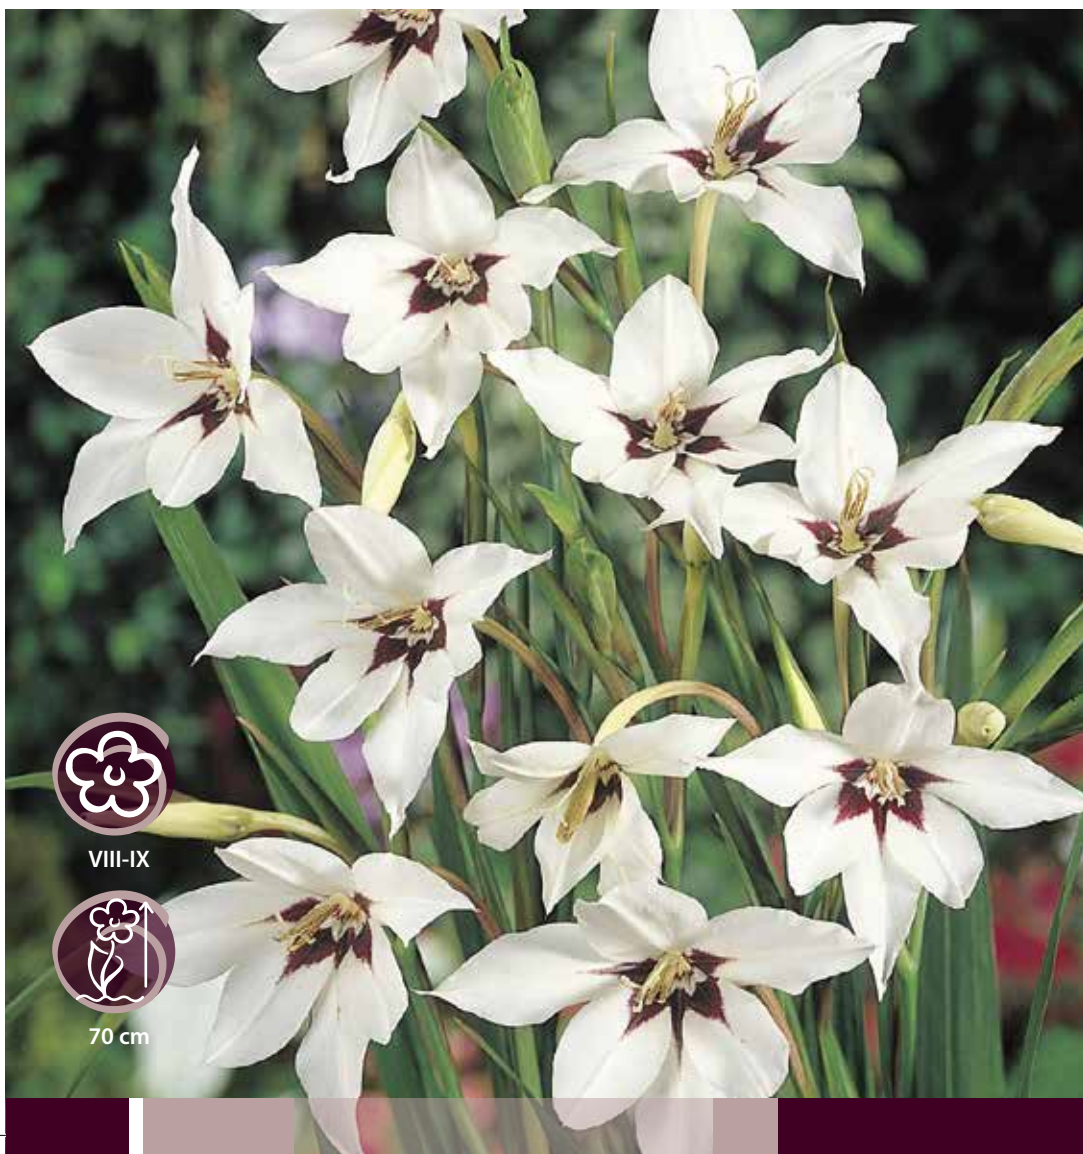

Ethiopian gladioli

Ασιντανθέρα

Glaïeul d'Abysinnie

Acidanthera
murielae

10 05/06cm

B0012224.tif

VIII-IX

70 cm