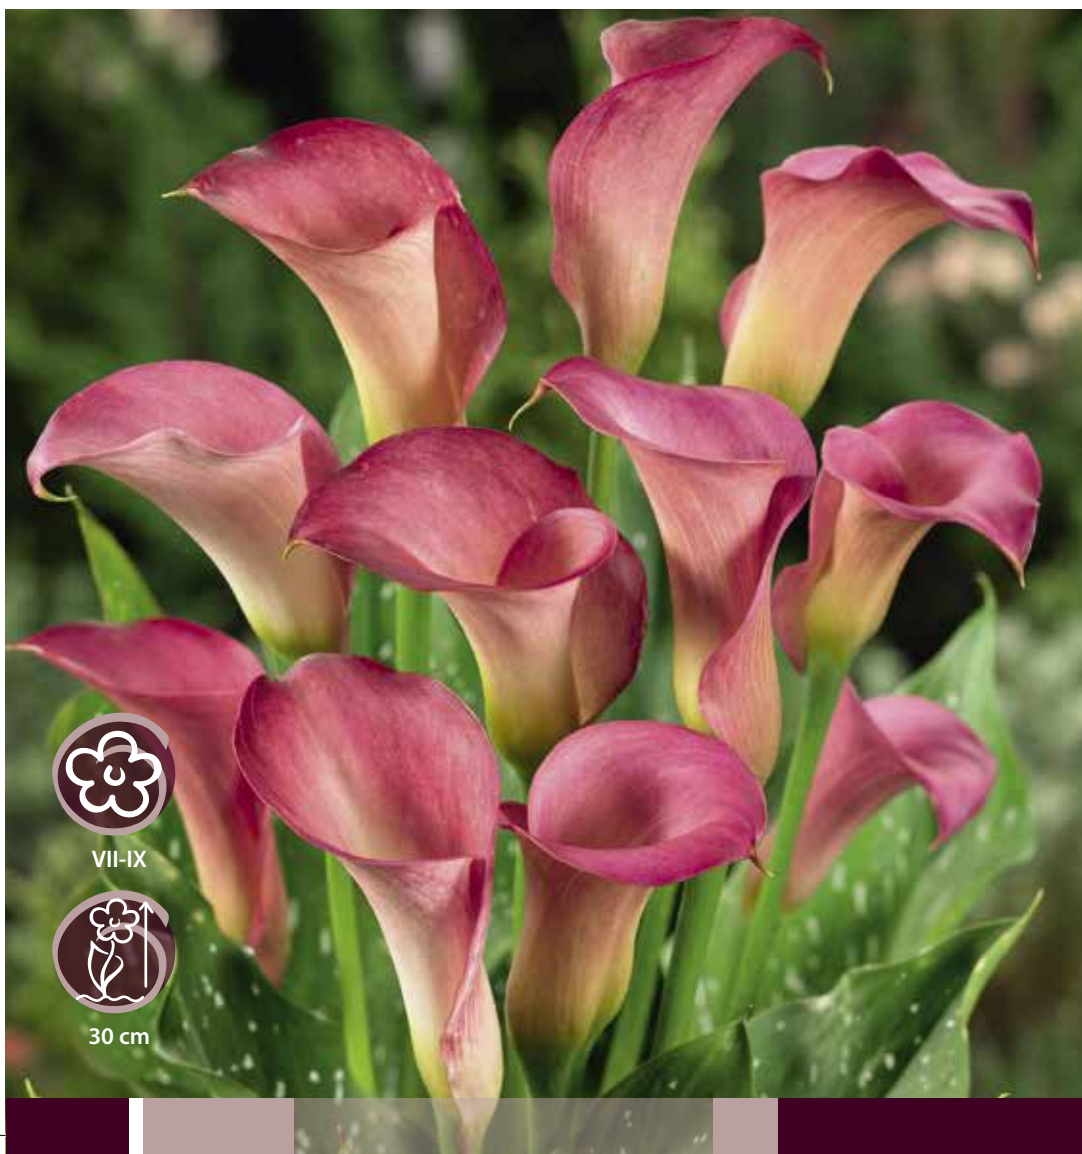

Calla Lily

Κάλλα

Arum

1 12/14 cm

Zantedeschia
Pink - Ροζ - Rose

N1906913.tif

VII-IX

30 cm