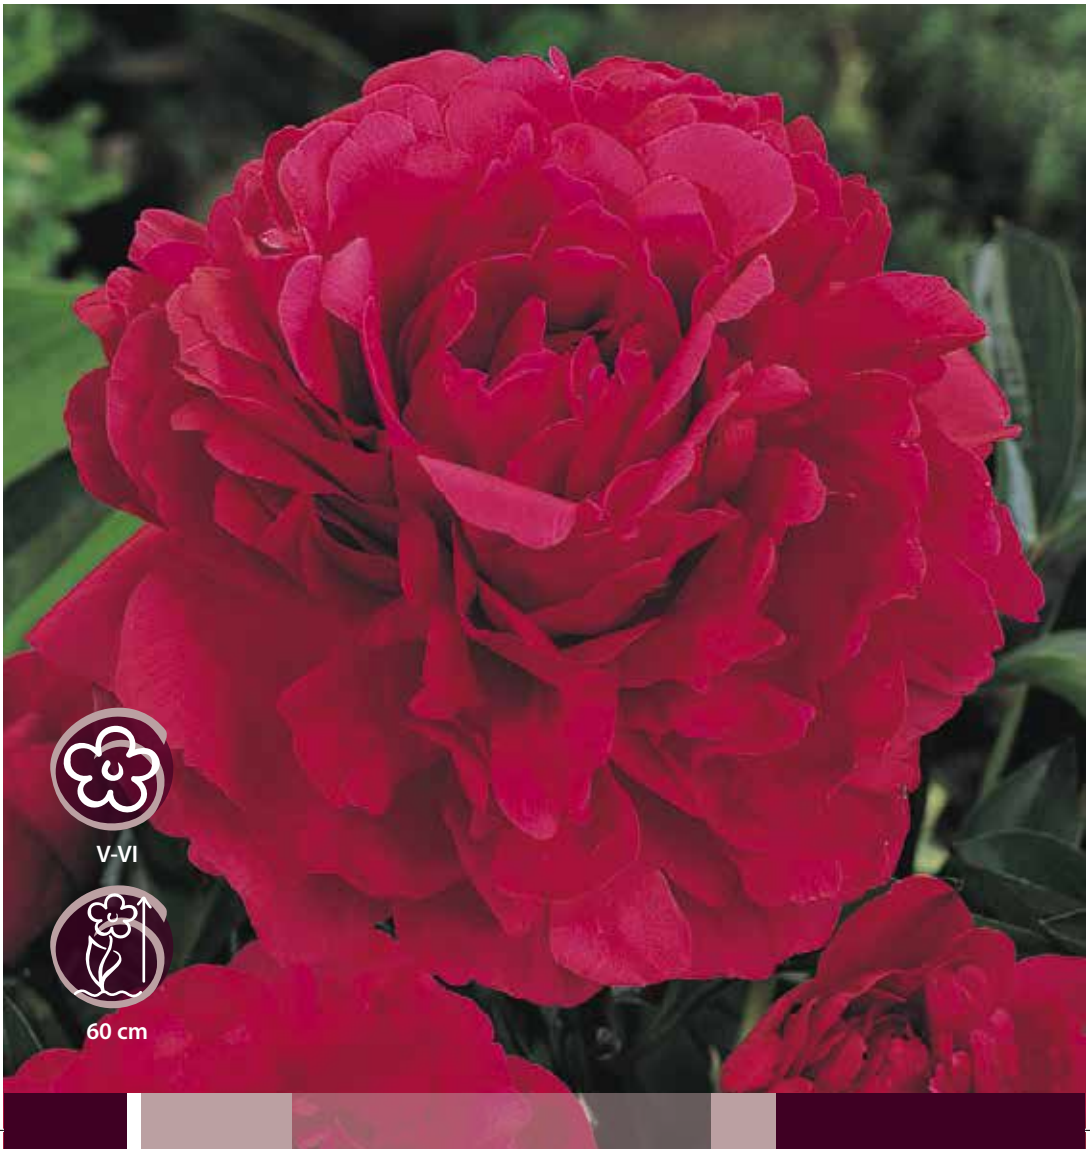

B0029528.tif

harmony

Peony lactiflora

Παιώνια

Pivoine

1 1/2N **Paeonia Red - Κόκκινο - Rouge**

B0002049.tif

V-VI